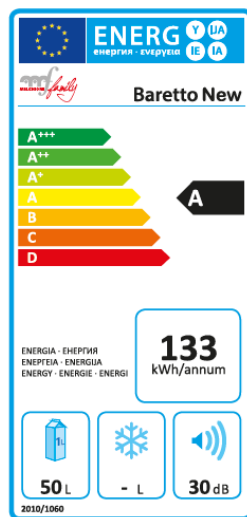

## BARETTO NEW MINI NEVERA ELÉCTRICA PORTÁTIL

Mini frigorífico de bajo consumo y con compartimento congelador - adecuado para solteros, estudiantes, oficinas y hoteles.

- Capacidad para 50 L
- Termostato y temperatura ajustable de 5°C a 20°C
- Espacio en la puerta para 1 botella
- Estantería de metal ajustable
- Incluye luz en el interior
- No incluye compresor
- Eficiencia energética clase A
- Nivel de ruido: 30dB
- Potencia: 70w

## BARETTO NEW MINI ELECTRIC REFRIGERATOR PORTABLE

Mini refrigerator with low consumption and freezer compartment - suitable for singles, students, offices and hotels.

- 50 L capacity
- Thermostat and adjustable temperature from 5°C to 20°C
- Door space for 1 bottle
- Height-adjustable metal shelf
- It includes light inside
- Without compressor
- Energy efficiency class A
- Noise level: 30dB
- Power: 70w